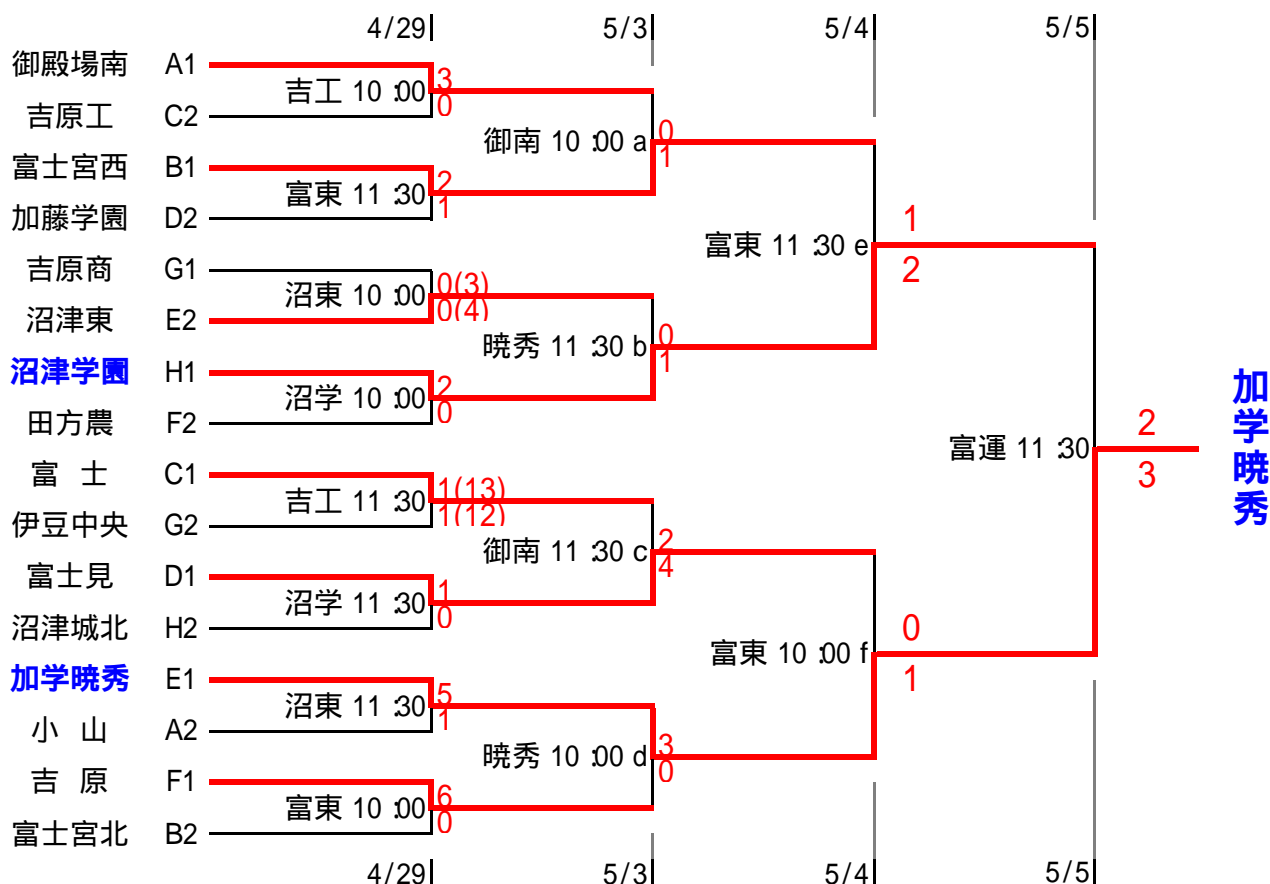

平成14年度 静岡県高校総体サッカー 東部地区決勝トーナメント

期 日： 2002年4月29日 (月) 5月3日 (金) 4日 (土) 5日 (日)
 大会方法： 参加 16チーム (日大三島は、推薦校順位決定戦 (推薦校リーグ)へ出場)
 8強チーム (1回戦勝者チーム)が県大会へ進出
 規 約： 70分ゲーム、延長 20分、PK方式
 会 場： 吉工・吉原工G 富東・富士東G 沼東・沼津東G 沼学・沼津学園G 御南・御殿場南G
 暁秀・加学暁秀G 吉商・吉原商G 富運・富士市運動公園陸上競技場